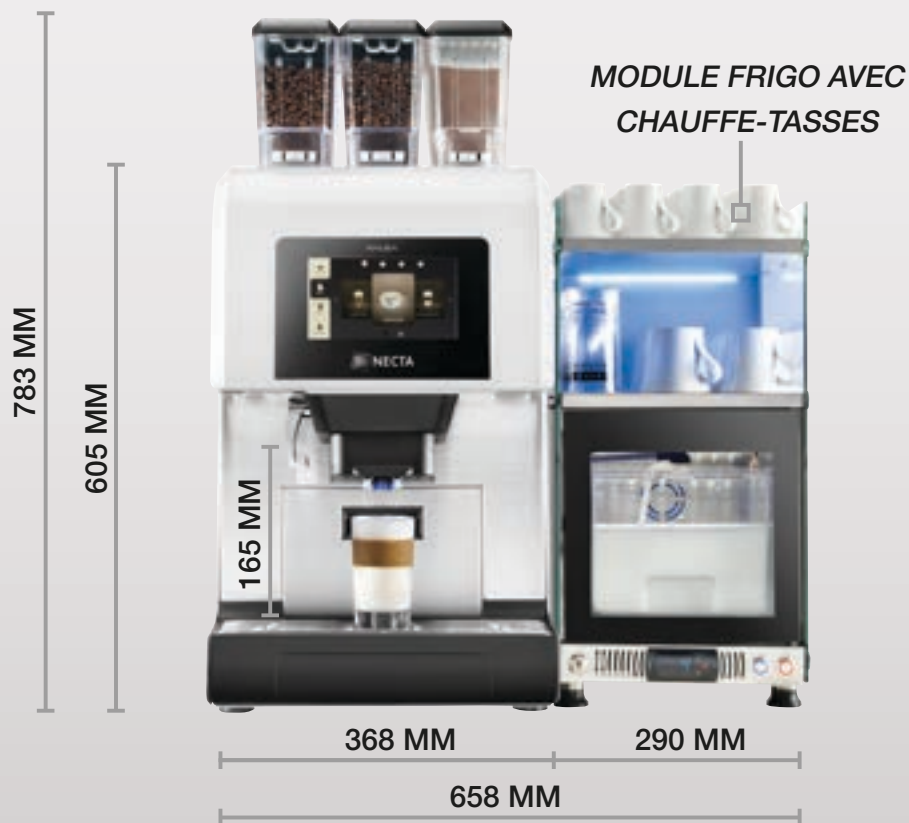

## 3 Authenticité

KALEA est une technologie au service du goût et de la culture de l'expresso italien. Un plaisir unique renouvelé tasse après tasse.

## 4 Personnalisation

KALEA permet de créer ses propres recettes sur mesure. Une fête du goût qui satisfera les clients les plus exigeants.

**KALEA 2 ES  
+ 1 IN**

**KALEA 2 ES  
+ 1 IN  
+ Lait frais**

Groupe expresso chambre large de 7 à 14 gr  
Sortie de 2 expressos simultanés

- Ø 2 bacs café grains (1200 gr)
- Ø 1 bac soluble lait (750 gr) ou chocolat (1800 gr)
- Ø Trappe décaféiné moulu
- Ø Ecran tactile 7 pouces
- Ø Jusqu'à 10 sélections/page
- Ø Sortie eau chaude
- Ø Possibilité d'écoulement eaux usées
- Ø Fonction stop
- Ø Chaudière expresso : 0,8 L / 2900 W
- Ø Rendement estimé : 6 à 7 kg café/semaine

PROFONDEUR : 586 MM  
POIDS : 47 KG

ALIMENTATION MONOPHASEE : 230 / 240 V - 50 HZ  
PUISSANCE : 3000 W